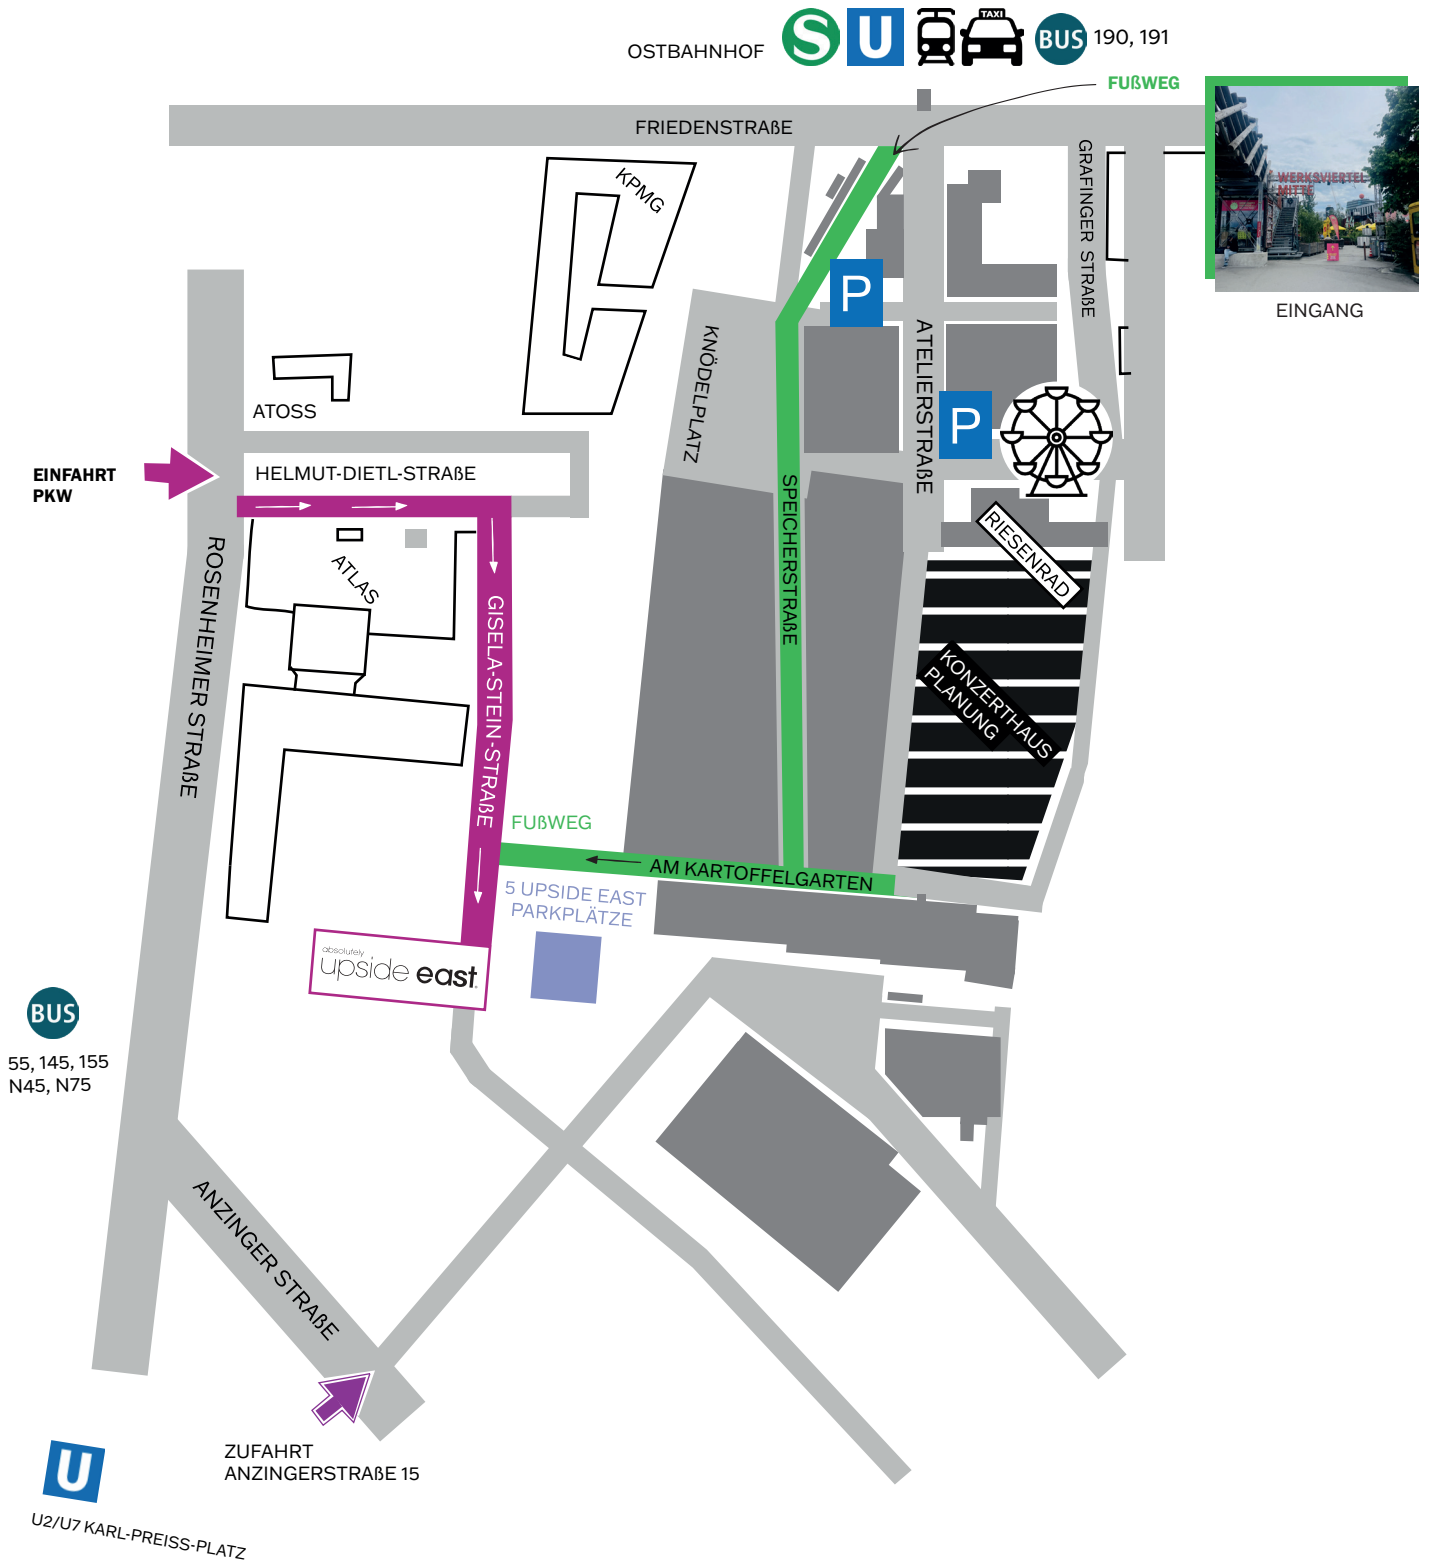

LAGEPLAN UND ANFAHRT

UPSIDE EAST® | GISELA-STEIN-STRASSE 20
WWW.UPSIDE-EAST.COM | TEL. +49 (0) 79 08 66 15